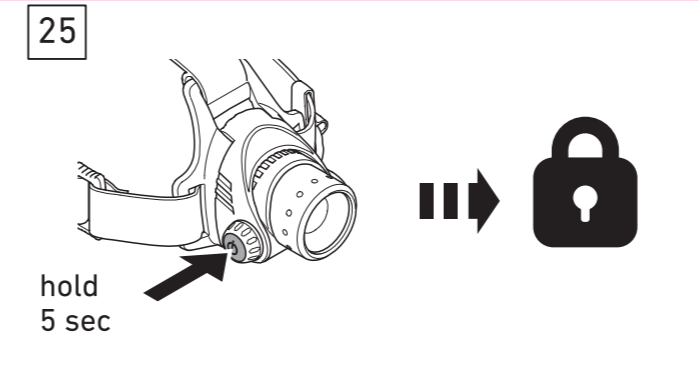

LEDLENSER H14R.2

Ledlenser GmbH & Co. KG
Kronenstr. 5-7 • 42699 Solingen • Germany
Phone +49 212/5948-0 Fax +49 212/5948-200
info@ledlenser.com

www.ledlenser.com CE H14R.2_V.05 20.10.2017