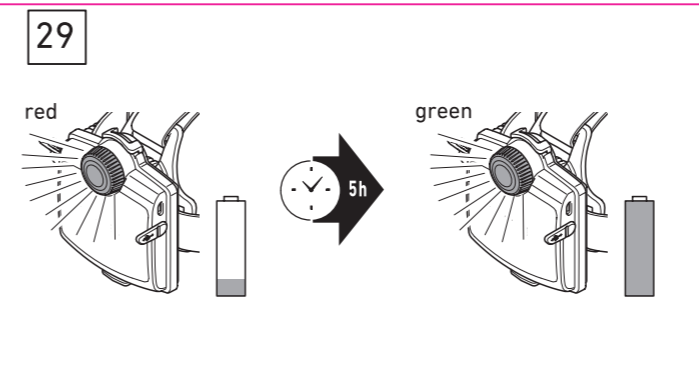

LEDLENSER H14R.2

Ledlenser GmbH & Co. KG
Kronenstr. 5-7 • 42699 Solingen • Germany
Phone +49 212/5948-0 Fax +49 212/5948-200
info@ledlenser.com

www.ledlenser.com CE H14R.2_V.05 20.10.2017