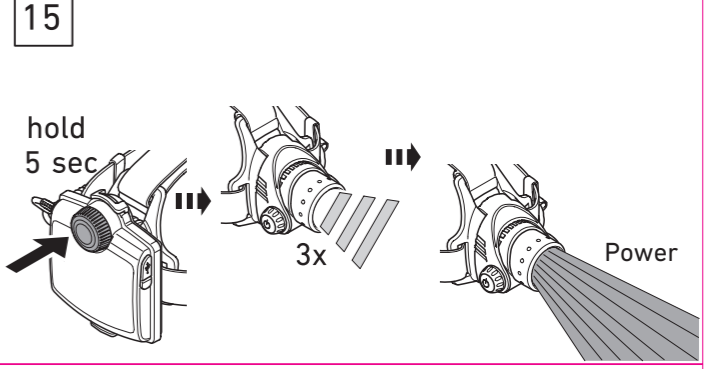

LEDLENSER H14R.2

Ledlenser GmbH & Co. KG
Kronenstr. 5-7 • 42699 Solingen • Germany
Phone +49 212/5948-0 Fax +49 212/5948-200
info@ledlenser.com

www.ledlenser.com CE H14R.2_V.05 20.10.2017