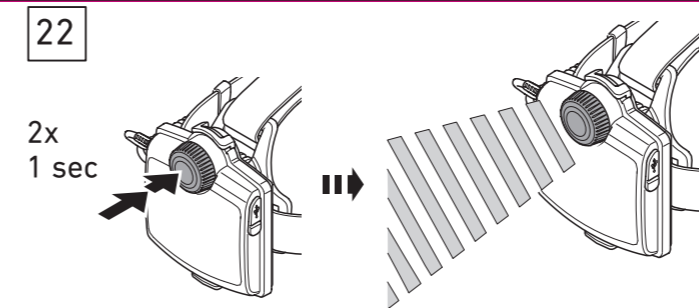

LEDLENSER H14R.2

Ledlenser GmbH & Co. KG
Kronenstr. 5-7 • 42699 Solingen • Germany
Phone +49 212/5948-0 Fax +49 212/5948-200
info@ledlenser.com

www.ledlenser.com CE H14R.2_V.05 20.10.2017