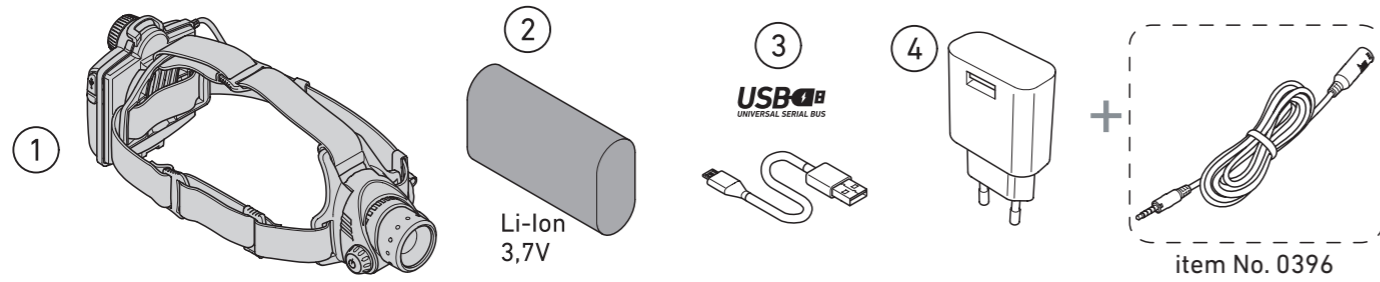

LEDLENSER H14R.2

Ledlenser GmbH & Co. KG
Kronenstr. 5-7 • 42699 Solingen • Germany
Phone +49 212/5948-0 Fax +49 212/5948-200
info@ledlenser.com

www.ledlenser.com CE H14R.2_V.05 20.10.2017