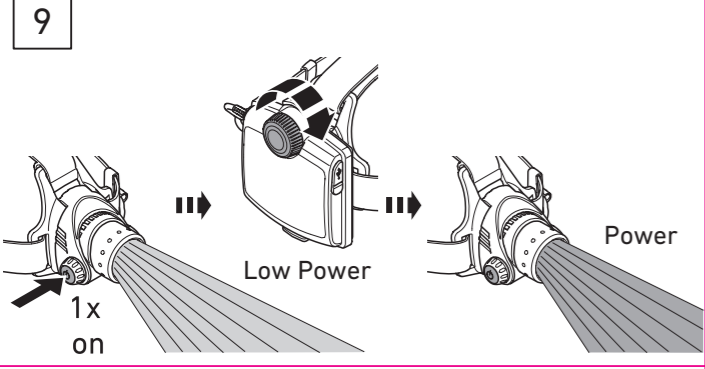

LEDLENSER H14R.2

Ledlenser GmbH & Co. KG
Kronenstr. 5-7 • 42699 Solingen • Germany
Phone +49 212/5948-0 Fax +49 212/5948-200
info@ledlenser.com

www.ledlenser.com CE H14R.2_V.05 20.10.2017