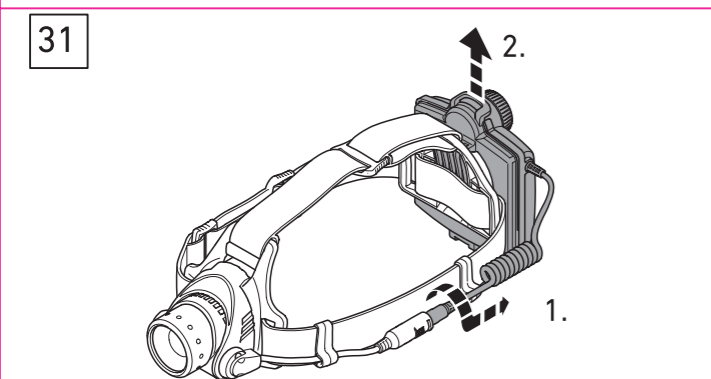

LEDLENSER H14R.2

Ledlenser GmbH & Co. KG
Kronenstr. 5-7 • 42699 Solingen • Germany
Phone +49 212/5948-0 Fax +49 212/5948-200
info@ledlenser.com

www.ledlenser.com CE H14R.2_V.05 20.10.2017