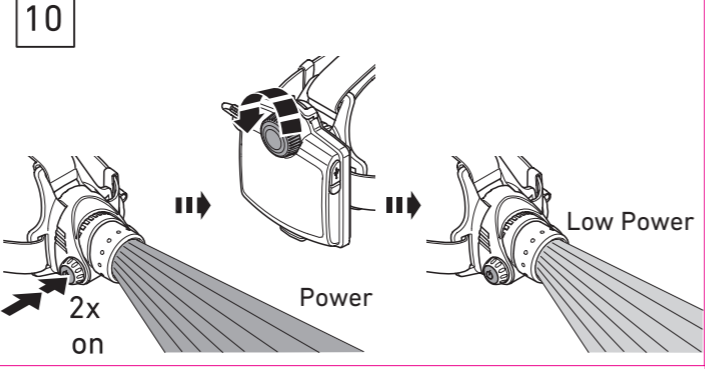

LEDLENSER H14R.2

Ledlenser GmbH & Co. KG
Kronenstr. 5-7 • 42699 Solingen • Germany
Phone +49 212/5948-0 Fax +49 212/5948-200
info@ledlenser.com

www.ledlenser.com CE H14R.2_V.05 20.10.2017