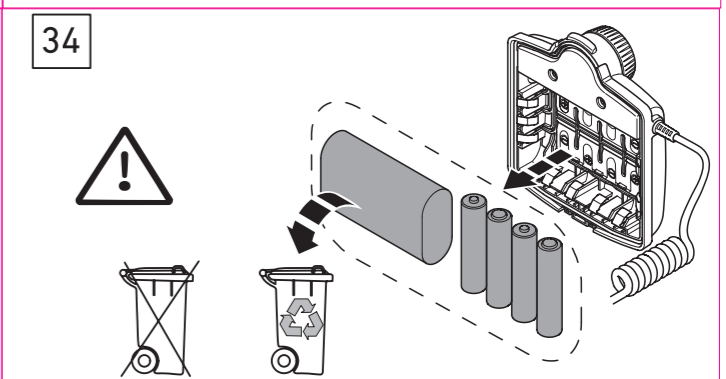

LEDLENSER H14R.2

Ledlenser GmbH & Co. KG
Kronenstr. 5-7 • 42699 Solingen • Germany
Phone +49 212/5948-0 Fax +49 212/5948-200
info@ledlenser.com

www.ledlenser.com CE H14R.2_V.05 20.10.2017