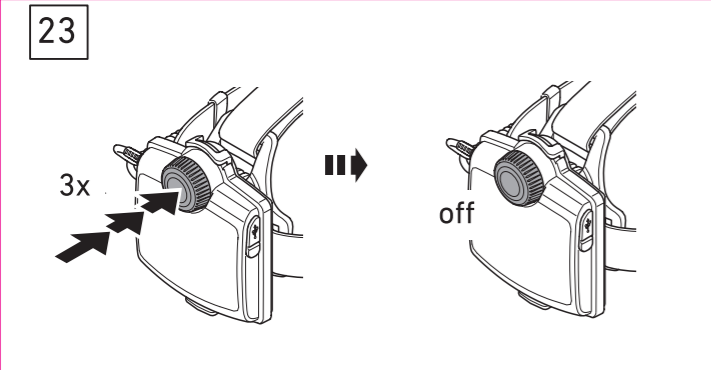

LEDLENSER H14R.2

Ledlenser GmbH & Co. KG
Kronenstr. 5-7 • 42699 Solingen • Germany
Phone +49 212/5948-0 Fax +49 212/5948-200
info@ledlenser.com

www.ledlenser.com CE H14R.2_V.05 20.10.2017