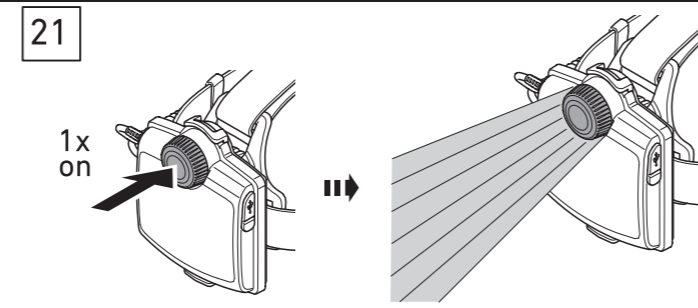

LEDLENSER H14R.2

Ledlenser GmbH & Co. KG
Kronenstr. 5-7 • 42699 Solingen • Germany
Phone +49 212/5948-0 Fax +49 212/5948-200
info@ledlenser.com

www.ledlenser.com CE H14R.2_V.05 20.10.2017