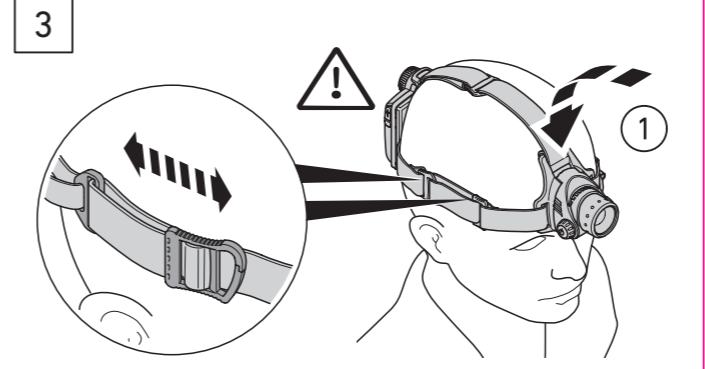

LEDLENSER H14R.2

Ledlenser GmbH & Co. KG
Kronenstr. 5-7 • 42699 Solingen • Germany
Phone +49 212/5948-0 Fax +49 212/5948-200
info@ledlenser.com

www.ledlenser.com CE H14R.2_V.05 20.10.2017