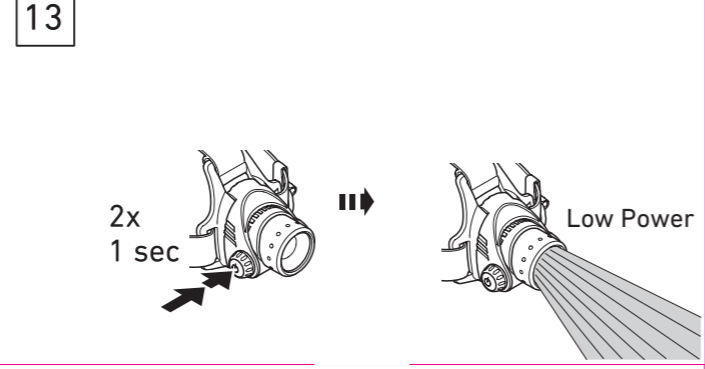

LEDLENSER H14R.2

Ledlenser GmbH & Co. KG
Kronenstr. 5-7 • 42699 Solingen • Germany
Phone +49 212/5948-0 Fax +49 212/5948-200
info@ledlenser.com

www.ledlenser.com CE H14R.2_V.05 20.10.2017