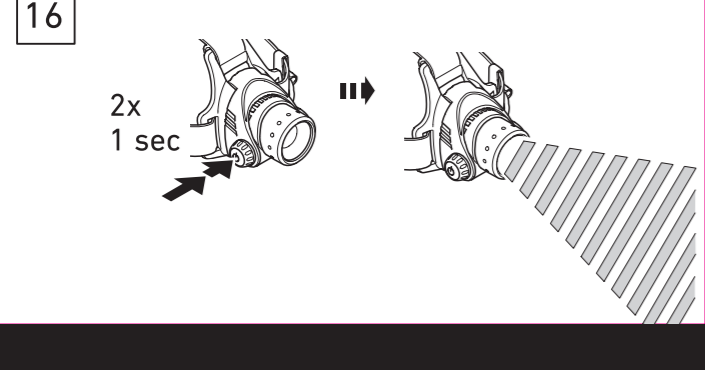

LEDLENSER H14R.2

Ledlenser GmbH & Co. KG
Kronenstr. 5-7 • 42699 Solingen • Germany
Phone +49 212/5948-0 Fax +49 212/5948-200
info@ledlenser.com

www.ledlenser.com CE H14R.2_V.05 20.10.2017