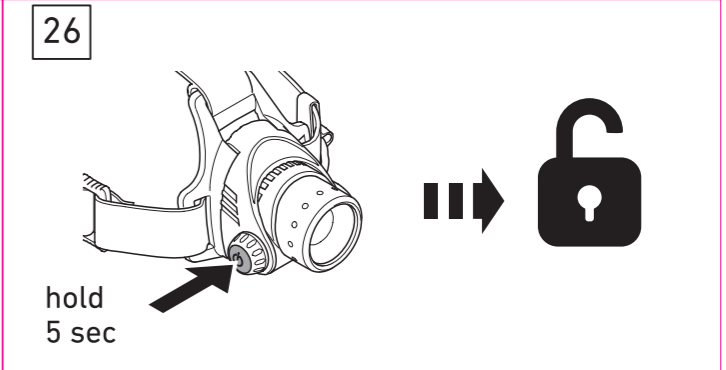

LEDLENSER H14R.2

Ledlenser GmbH & Co. KG
Kronenstr. 5-7 • 42699 Solingen • Germany
Phone +49 212/5948-0 Fax +49 212/5948-200
info@ledlenser.com

www.ledlenser.com CE H14R.2_V.05 20.10.2017