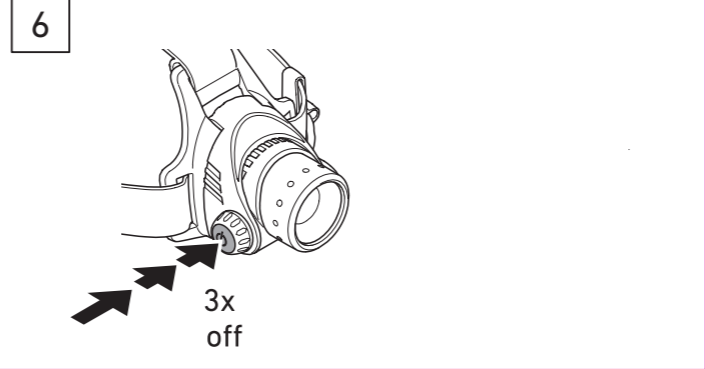

LEDLENSER H14R.2

Ledlenser GmbH & Co. KG
Kronenstr. 5-7 • 42699 Solingen • Germany
Phone +49 212/5948-0 Fax +49 212/5948-200
info@ledlenser.com

www.ledlenser.com CE H14R.2_V.05 20.10.2017