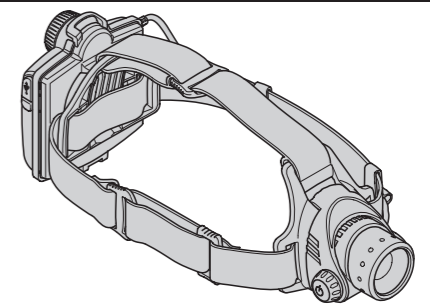

LEDLENSER H14R.2

Ledlenser GmbH & Co. KG
Kronenstr. 5-7 • 42699 Solingen • Germany
Phone +49 212/5948-0 Fax +49 212/5948-200
info@ledlenser.com

www.ledlenser.com CE H14R.2_V.05 20.10.2017