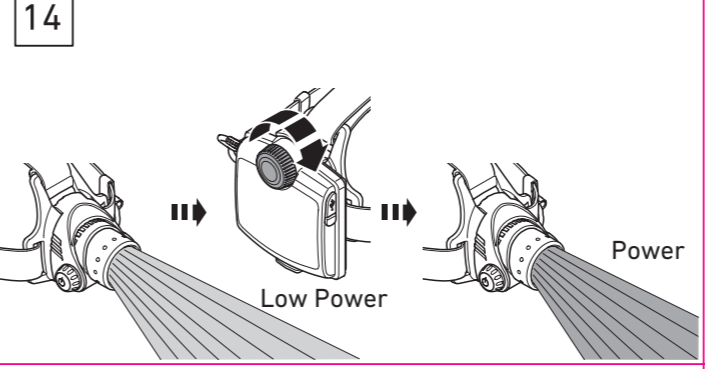

LEDLENSER H14R.2

Ledlenser GmbH & Co. KG
Kronenstr. 5-7 • 42699 Solingen • Germany
Phone +49 212/5948-0 Fax +49 212/5948-200
info@ledlenser.com

www.ledlenser.com CE H14R.2_V.05 20.10.2017