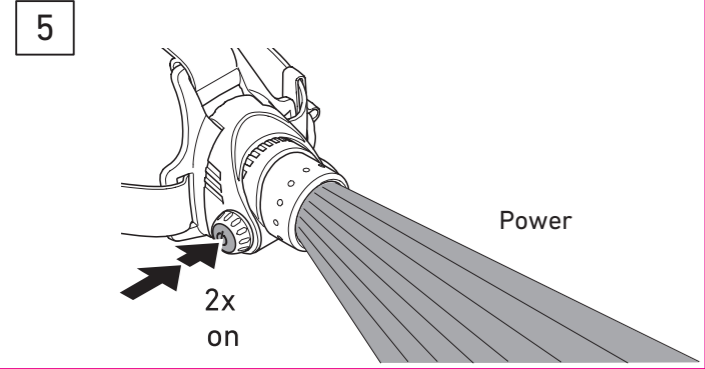

LEDLENSER H14R.2

Ledlenser GmbH & Co. KG
Kronenstr. 5-7 • 42699 Solingen • Germany
Phone +49 212/5948-0 Fax +49 212/5948-200
info@ledlenser.com

www.ledlenser.com CE H14R.2_V.05 20.10.2017