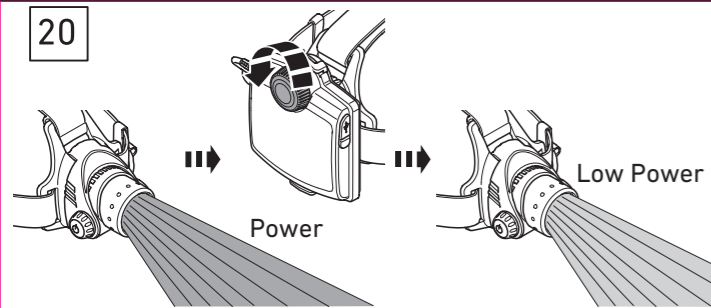

LEDLENSER H14R.2

Ledlenser GmbH & Co. KG
Kronenstr. 5-7 • 42699 Solingen • Germany
Phone +49 212/5948-0 Fax +49 212/5948-200
info@ledlenser.com

www.ledlenser.com CE H14R.2_V.05 20.10.2017