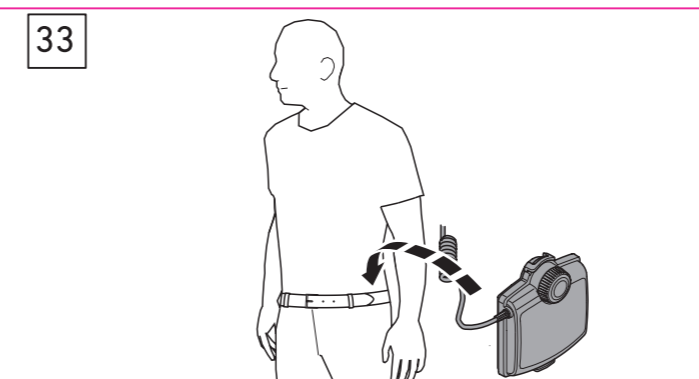

LEDLENSER H14R.2

Ledlenser GmbH & Co. KG
Kronenstr. 5-7 • 42699 Solingen • Germany
Phone +49 212/5948-0 Fax +49 212/5948-200
info@ledlenser.com

www.ledlenser.com CE H14R.2_V.05 20.10.2017