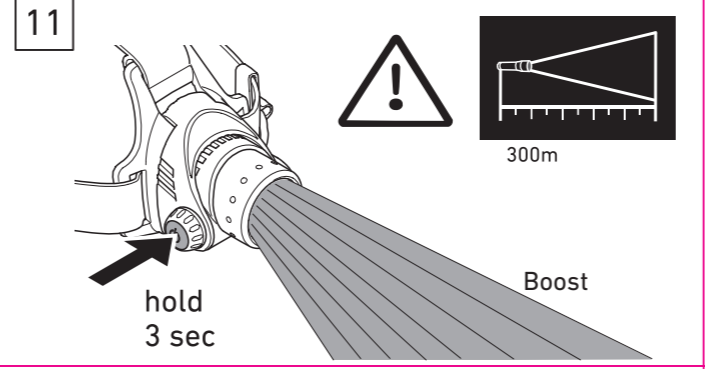

LEDLENSER H14R.2

Ledlenser GmbH & Co. KG
Kronenstr. 5-7 • 42699 Solingen • Germany
Phone +49 212/5948-0 Fax +49 212/5948-200
info@ledlenser.com

www.ledlenser.com CE H14R.2_V.05 20.10.2017