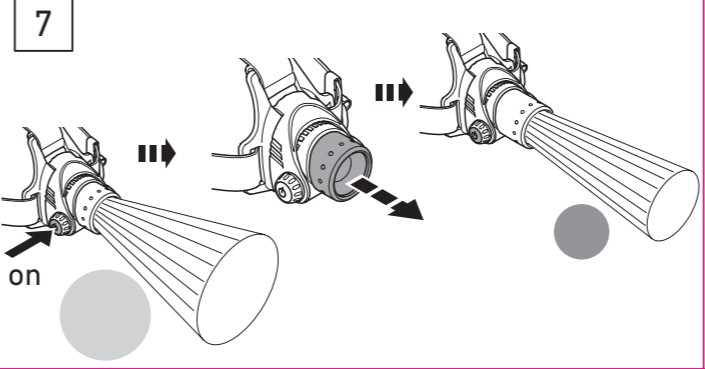

LEDLENSER H14R.2

Ledlenser GmbH & Co. KG
Kronenstr. 5-7 • 42699 Solingen • Germany
Phone +49 212/5948-0 Fax +49 212/5948-200
info@ledlenser.com

www.ledlenser.com CE H14R.2_V.05 20.10.2017