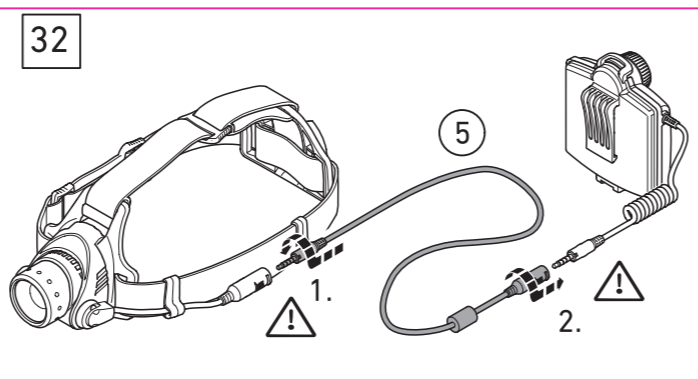

LEDLENSER H14R.2

Ledlenser GmbH & Co. KG
Kronenstr. 5-7 • 42699 Solingen • Germany
Phone +49 212/5948-0 Fax +49 212/5948-200
info@ledlenser.com

www.ledlenser.com CE H14R.2_V.05 20.10.2017