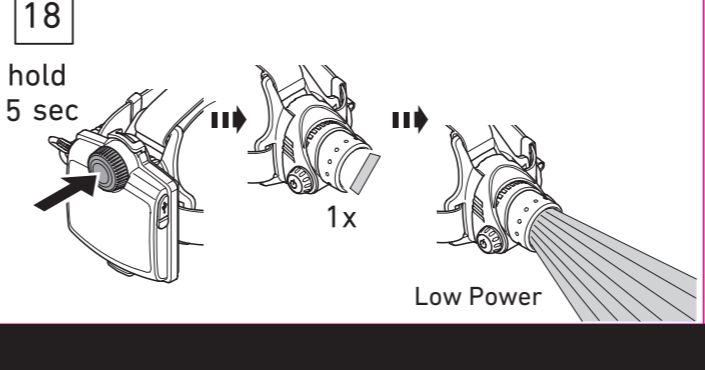

LEDLENSER H14R.2

Ledlenser GmbH & Co. KG
Kronenstr. 5-7 • 42699 Solingen • Germany
Phone +49 212/5948-0 Fax +49 212/5948-200
info@ledlenser.com

www.ledlenser.com CE H14R.2_V.05 20.10.2017