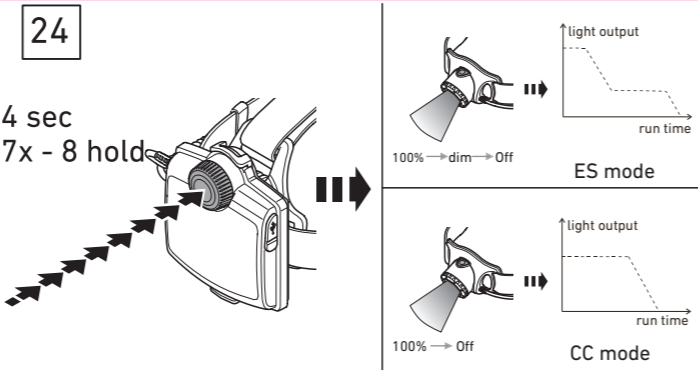

LEDLENSER H14R.2

Ledlenser GmbH & Co. KG
Kronenstr. 5-7 • 42699 Solingen • Germany
Phone +49 212/5948-0 Fax +49 212/5948-200
info@ledlenser.com

www.ledlenser.com CE H14R.2_V.05 20.10.2017