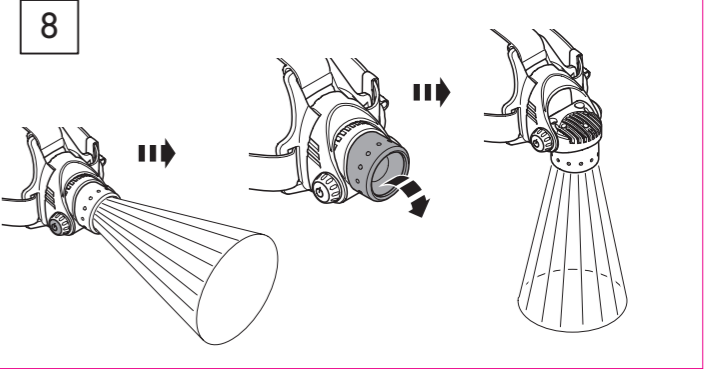

LEDLENSER H14R.2

Ledlenser GmbH & Co. KG
Kronenstr. 5-7 • 42699 Solingen • Germany
Phone +49 212/5948-0 Fax +49 212/5948-200
info@ledlenser.com

www.ledlenser.com CE H14R.2_V.05 20.10.2017