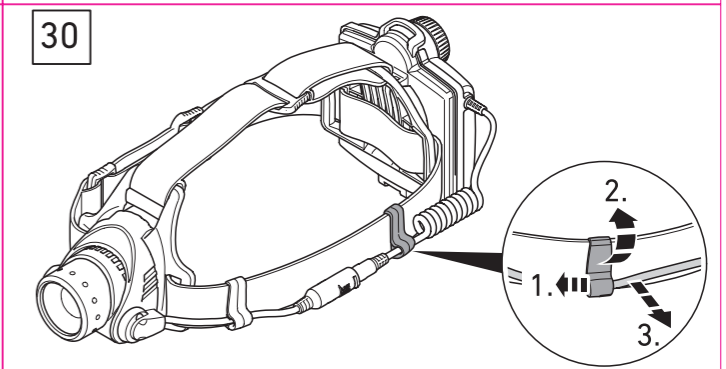

LEDLENSER H14R.2

Ledlenser GmbH & Co. KG
Kronenstr. 5-7 • 42699 Solingen • Germany
Phone +49 212/5948-0 Fax +49 212/5948-200
info@ledlenser.com

www.ledlenser.com CE H14R.2_V.05 20.10.2017