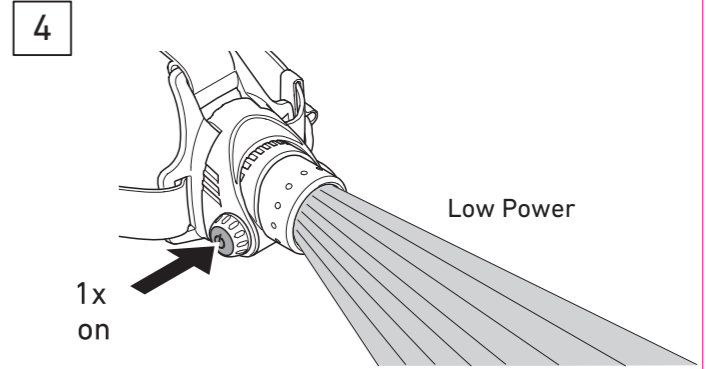

LEDLENSER H14R.2

Ledlenser GmbH & Co. KG
Kronenstr. 5-7 • 42699 Solingen • Germany
Phone +49 212/5948-0 Fax +49 212/5948-200
info@ledlenser.com

www.ledlenser.com CE H14R.2_V.05 20.10.2017