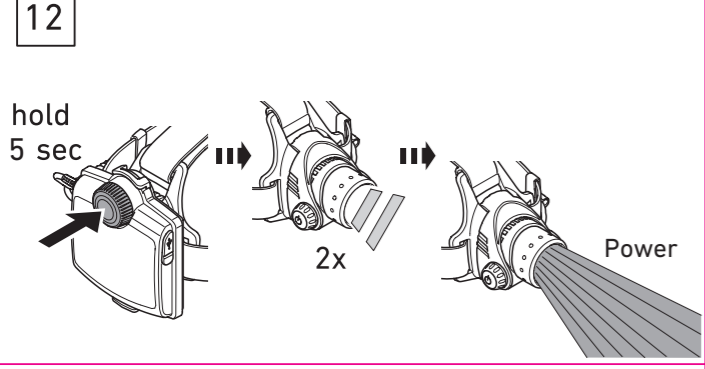

LEDLENSER H14R.2

Ledlenser GmbH & Co. KG
Kronenstr. 5-7 • 42699 Solingen • Germany
Phone +49 212/5948-0 Fax +49 212/5948-200
info@ledlenser.com

www.ledlenser.com CE H14R.2_V.05 20.10.2017