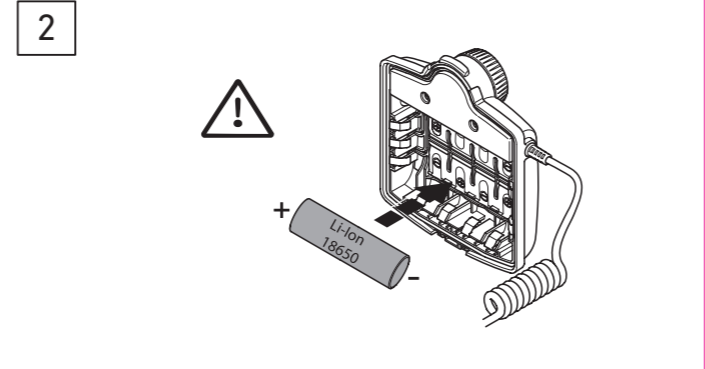

LEDLENSER H14R.2

Ledlenser GmbH & Co. KG
Kronenstr. 5-7 • 42699 Solingen • Germany
Phone +49 212/5948-0 Fax +49 212/5948-200
info@ledlenser.com

www.ledlenser.com CE H14R.2_V.05 20.10.2017