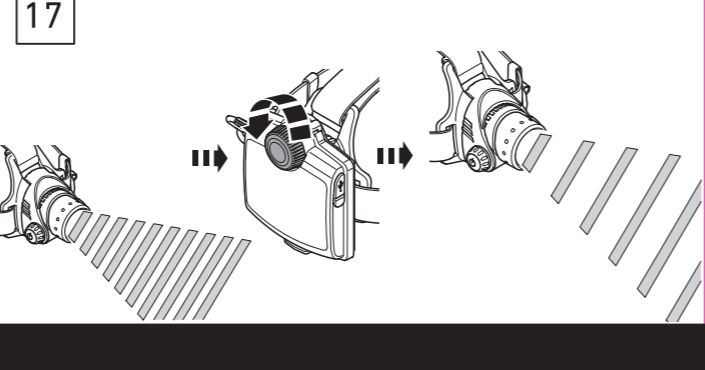

LEDLENSER H14R.2

Ledlenser GmbH & Co. KG
Kronenstr. 5-7 • 42699 Solingen • Germany
Phone +49 212/5948-0 Fax +49 212/5948-200
info@ledlenser.com

www.ledlenser.com CE H14R.2_V.05 20.10.2017