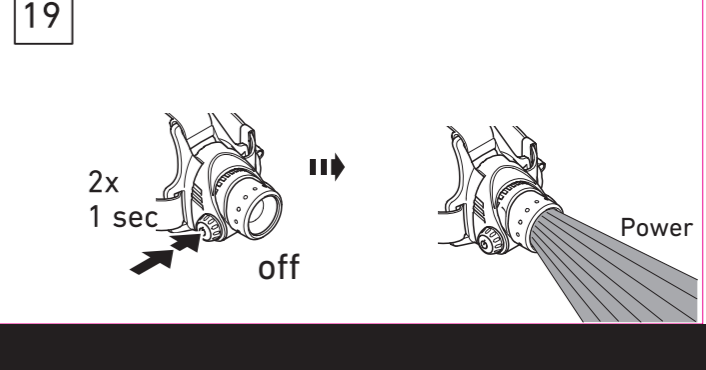

LEDLENSER H14R.2

Ledlenser GmbH & Co. KG
Kronenstr. 5-7 • 42699 Solingen • Germany
Phone +49 212/5948-0 Fax +49 212/5948-200
info@ledlenser.com

www.ledlenser.com CE H14R.2_V.05 20.10.2017