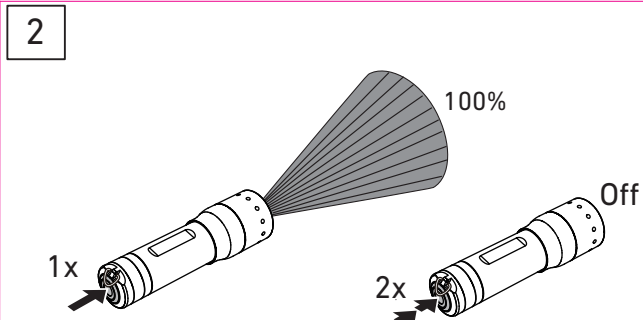

LEDLENSER P7

Ledlenser GmbH & Co. KG
 Kronenstr. 5-7 • 42699 Solingen • Germany
 Phone +49 212/5948-0 Fax +49 212/5948-200
 info@ledlenser.com

P7_V.02
 19.10.2017