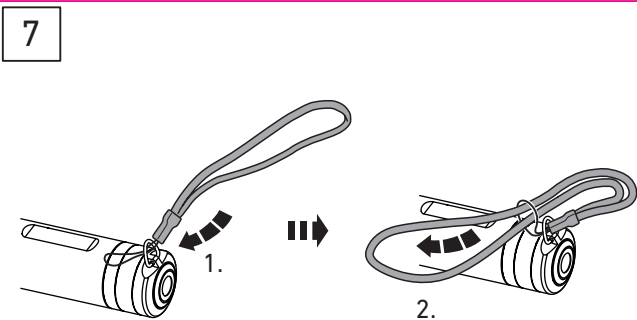

LEDLENSER P7

Ledlenser GmbH & Co. KG
 Kronenstr. 5-7 • 42699 Solingen • Germany
 Phone +49 212/5948-0 Fax +49 212/5948-200
 info@ledlenser.com

P7_V.02
 19.10.2017