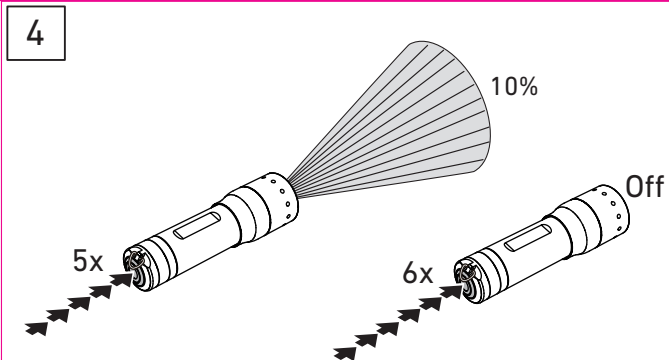

LEDLENSER P7

Ledlenser GmbH & Co. KG
 Kronenstr. 5-7 • 42699 Solingen • Germany
 Phone +49 212/5948-0 Fax +49 212/5948-200
 info@ledlenser.com

P7_V.02
 19.10.2017