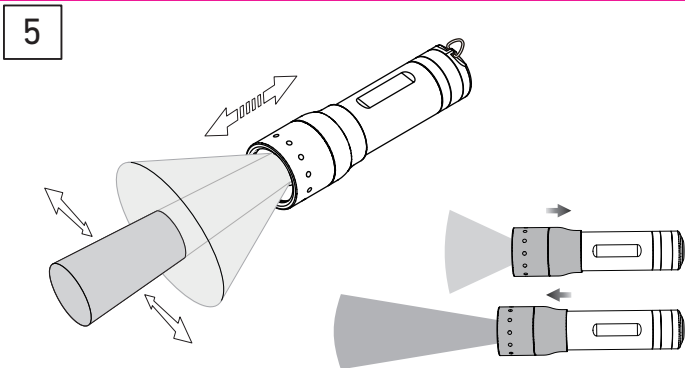

LEDLENSER P7

Ledlenser GmbH & Co. KG
 Kronenstr. 5-7 • 42699 Solingen • Germany
 Phone +49 212/5948-0 Fax +49 212/5948-200
 info@ledlenser.com

P7_V.02
 19.10.2017