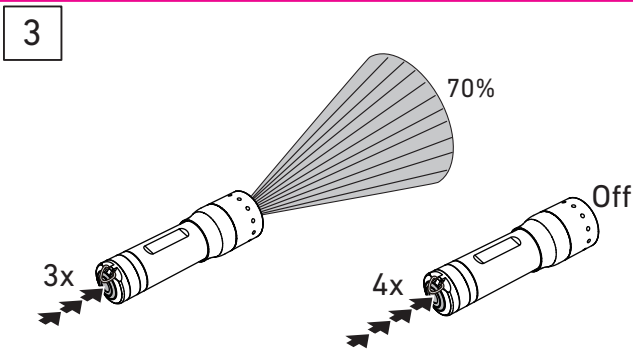

LEDLENSER P7

Ledlenser GmbH & Co. KG
 Kronenstr. 5-7 • 42699 Solingen • Germany
 Phone +49 212/5948-0 Fax +49 212/5948-200
 info@ledlenser.com

P7_V.02
 19.10.2017